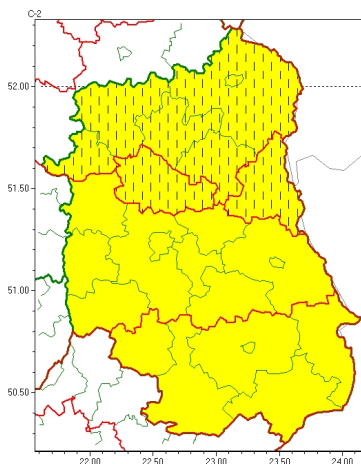

Zasięg ostrzeżeń w województwie

Opady marznące
2024-12-10 11:53

WOJEWÓDZTWO LUBELSKIE **OSTRZEŻENIA METEOROLOGICZNE ZBIORCZO NR 295** **WYKAZ OBOWIĄZUJĄCYCH OSTRZEŻEŃ** **o godz. 11:53 dnia 10.12.2024**

Zjawisko/Stopień zagrożenia	Opady marznące/1
Obszar (w nawiasie numer ostrzeżenia dla powiatu)	powiaty: Chełm(130), chełmski(130), krasnostawski(134), kraśnicki(132), lubartowski(117), lubelski(127), Lublin(127), łączyński(123), opolski(127), puławski(120), świdnicki(130), włodawski(119)
Ważność	od godz. 12:00 dnia 10.12.2024 do godz. 22:00 dnia 10.12.2024
Prawdopodobieństwo	70%
Przebieg	Występują i dalej są prognozowane słabe opady marznącej mżawki powodujące gołoledź.
SMS	IMGW-PIB OSTRZEGA: MARZNAĆEOPADY/1 lubelskie (12 powiatów) od 12:00/10.12 do 22:00/10.12.2024 marznące opady, drogi śliskie. Dotyczy powiatów: Chełm, chełmski, krasnostawski, kraśnicki, lubartowski, lubelski, Lublin, łączyński, opolski, puławski, świdnicki i włodawski.
RSO	Woj. lubelskie (12 powiatów), IMGW-PIB wydał ostrzeżenie pierwszego stopnia o opadach marznących
Uwagi	Brak.
Zjawisko/Stopień zagrożenia	Opady marznące/1 ZMIANA
Obszar (w nawiasie numer ostrzeżenia dla powiatu)	powiaty: bialski(111), Biała Podlaska(111), lubartowski(116), łukowski(116), parczewski(118), radzyński(115), rycki(113), włodawski(118)
Ważność	od godz. 07:45 dnia 10.12.2024 do godz. 12:00 dnia 10.12.2024
Prawdopodobieństwo	80%